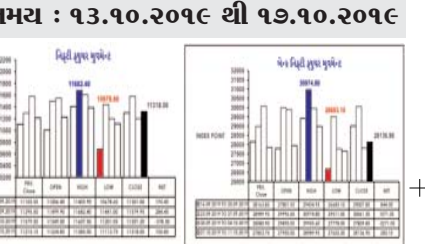

ભારતીય ફાનાર્સિટીકલ્સ કંપનીઓ માટે યુ.એસ. એક્ઝિટીવના વિવિધ કંપનીઓની સલાહકારો માટે વર્તિન એને ઓબરોચેનાના કિસ્સા વધી રહ્યા હોઈ ફાર્મા સેક્ટરમાં ફેરોએ હેમોરોઈ કર્યું હતું.

આર્થિક સંચાલનો વાર્ષિક રોકાણ સંકલ્પ ઝોજોને તો અગિય ૨૦૧૯માં અંદાજ ૩,૧૨,૭૯૮.૫૫ કરોડની વેચાવાથી, જુન ૨૦૧૯માં અંદાજ ૨,૯૨૧.૮૫ કરોડની વેચાવાથી, જુન ૨૦૧૯માં અંદાજ

નિષ્ક્રી કુચુર ભંધ (૧૩૧૯૮)

Table with 2 columns: આગામી વધઘટા સંબંધિત નિષ્ક્રી કુચુર and આગામી વધઘટા સંબંધિત બેન્ક નિષ્ક્રી. Includes financial data and dates.

બેન્ક નિષ્ક્રી કુચુર ભંધ (૨૮૧૩૬)

Table with 2 columns: આગામી વધઘટા સંબંધિત બેન્ક નિષ્ક્રી and આગામી વધઘટા સંબંધિત બેન્ક નિષ્ક્રી. Includes financial data and dates.

સ્વાર્નિક શ્રેત્ર આગામી સપ્તાહે ત્રિમાસિક ગણના પરિણામોના અંદાજ છે કે બીજા ક્વાર્ટરમાં કોર્પોરેટ આર્થિક અધોગતિના એક પછી એક કારણોપરિણમો રોજબરોજ સામે આવી રહ્યા છે.

આર્થિક શ્રેત્ર આગામી સપ્તાહે ત્રિમાસિક ગણના પરિણામોના અંદાજ છે કે બીજા ક્વાર્ટરમાં કોર્પોરેટ આર્થિક અધોગતિના એક પછી એક કારણોપરિણમો રોજબરોજ સામે આવી રહ્યા છે.

મિત્રો ડ્રમ્કઝ સેક્ટર પર રહજ નેગેટિવ સેન્ટીમેન્ટ ફરૂ પડું નથી. આથી ઈન્ડેક્સ પ્રોચ ૧૦% ની આસપાસ જોવાશે જે આગલા વર્ષના સમાન ગણનામાં ૨% જે ની હતી.

નિષ્ક્રી કુચુર સામાજિક રેન્જ ૧૧૧૮૮ થી ૧૧૩૮૮ ધ્યાને લેશો.....!

Advertisement for Nikhil Bhatt's 'Nishkri Chuchur' research, including a table of trends and contact information.

"પમેલા" ના આ પાના ઉપર પ્રસિધ્ધ થતી વિગતો અને લેખો જે તે લેખકના વ્યક્તિગત મૌલિક વિચારો ઉપર આધારીત હોય છે...